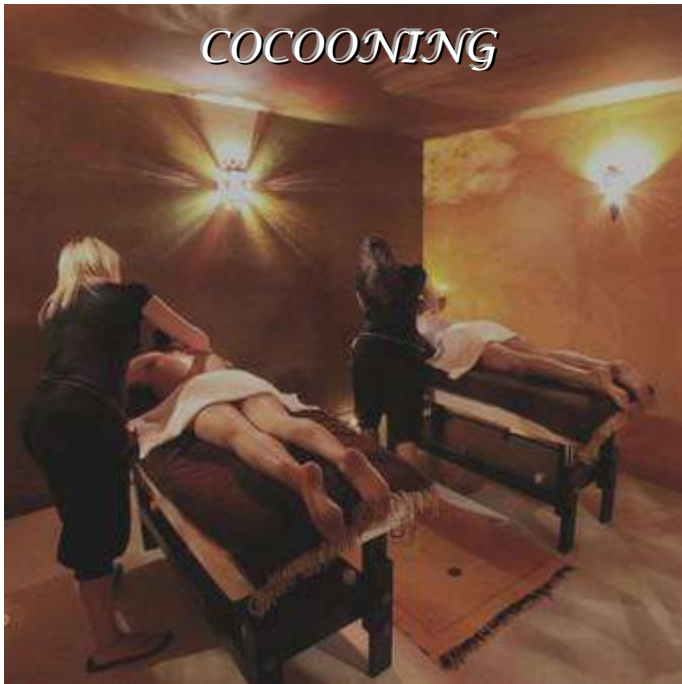

## *Pour deux personnes*

Dès votre arrivée, nous vous accompagnons dans l'une de nos salles de soins DUO.

**MASSAGE de 80mn** : Détendez-vous au maximum pour apprécier à deux ce massage **du monde** au choix. 1h20mn de pur bien-être avec lumière tamisée et musique relaxante.

**SOIN du VISAGE de 30mn** : Adapté à toutes les peaux avec son gommage à la coque d'argan et son masque au miel et rassoul. Pour terminer, la douceur d'un modelage à l'huile d'argan sur le visage et le crâne !